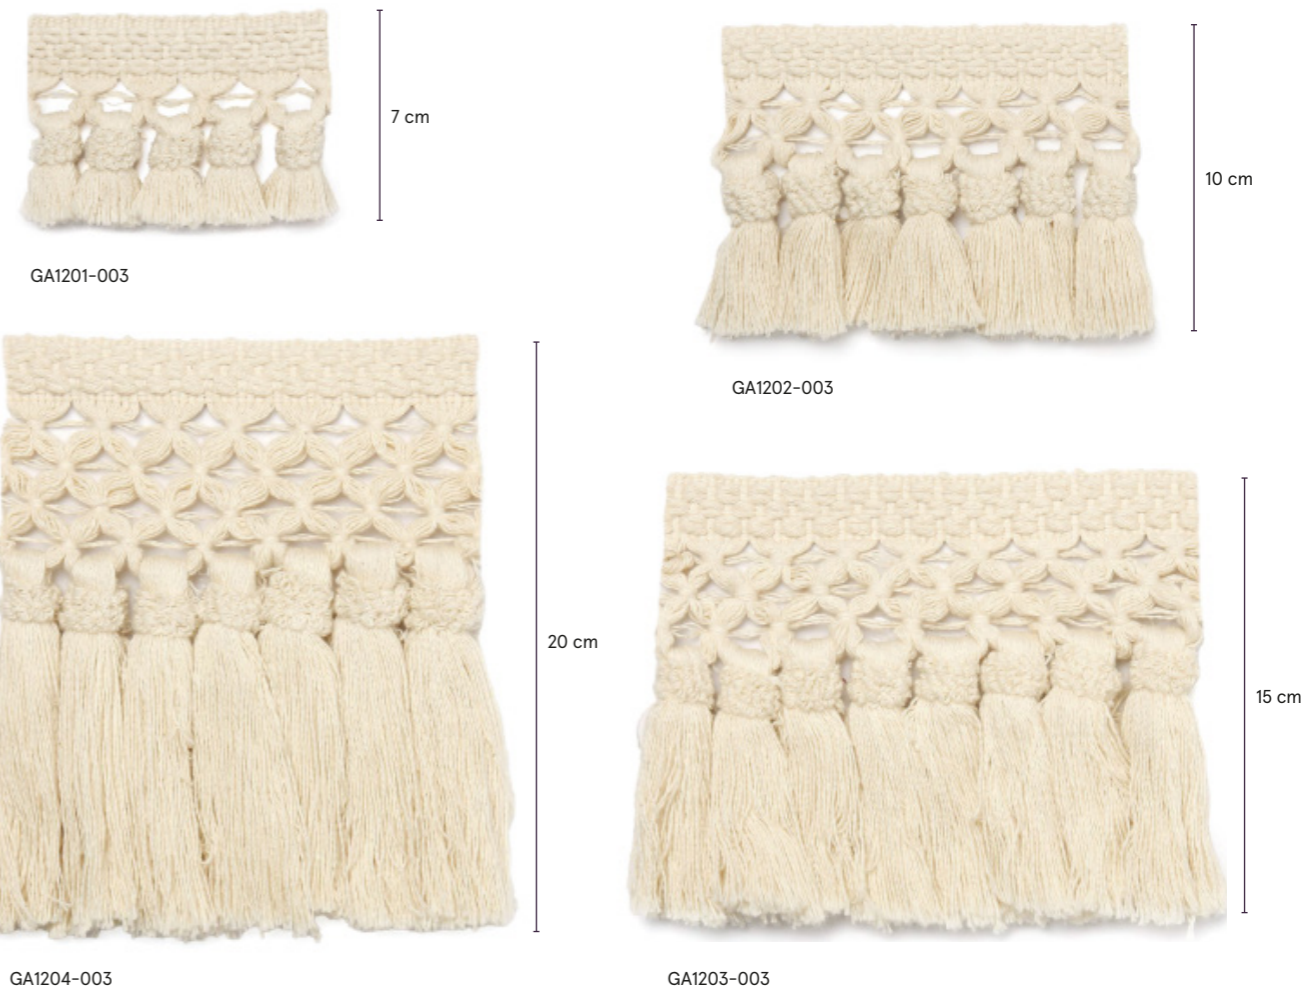

FLECO ENREJADO MORAS

COLECCIÓN NATURALES

GA1201-GA1204