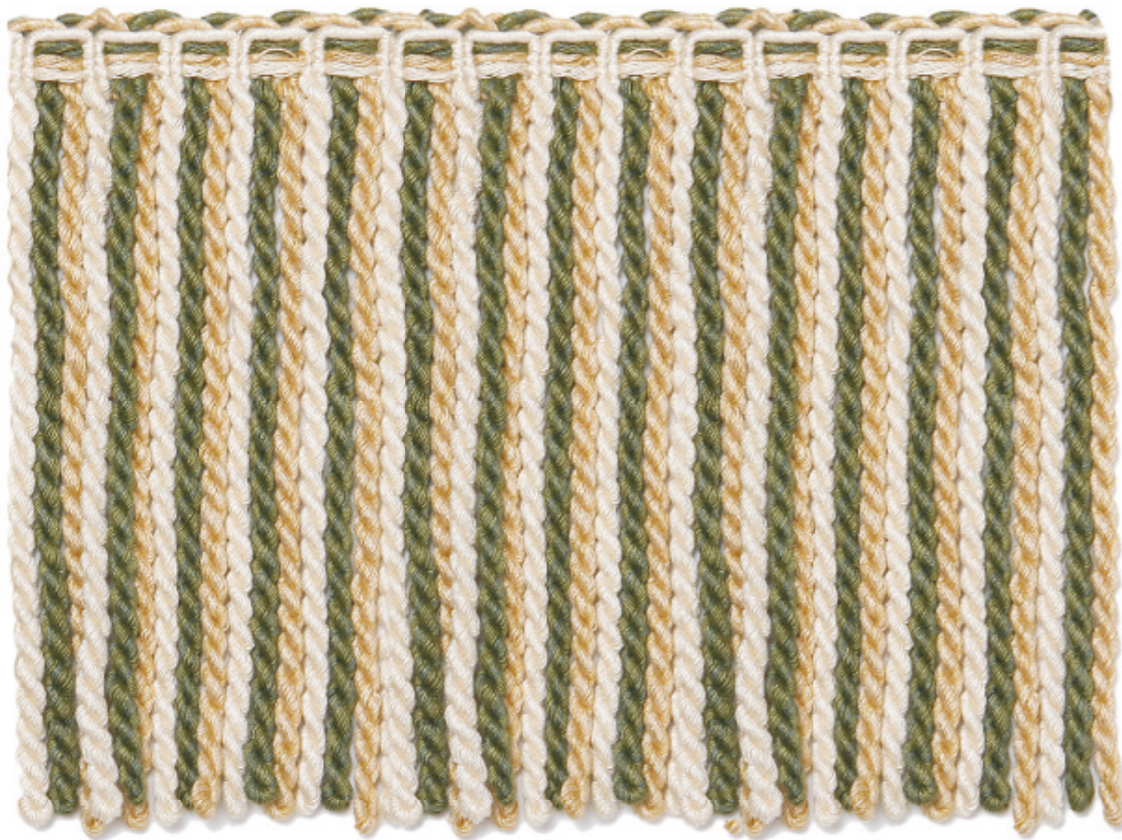

GA4400-032

GA4400-060

70% Algodón 30% Viscosa

82% Viscosa 18% Algodón

FLECO RAPACEJO

COLECCIÓN GUADALUPE

GA1008

15 cm